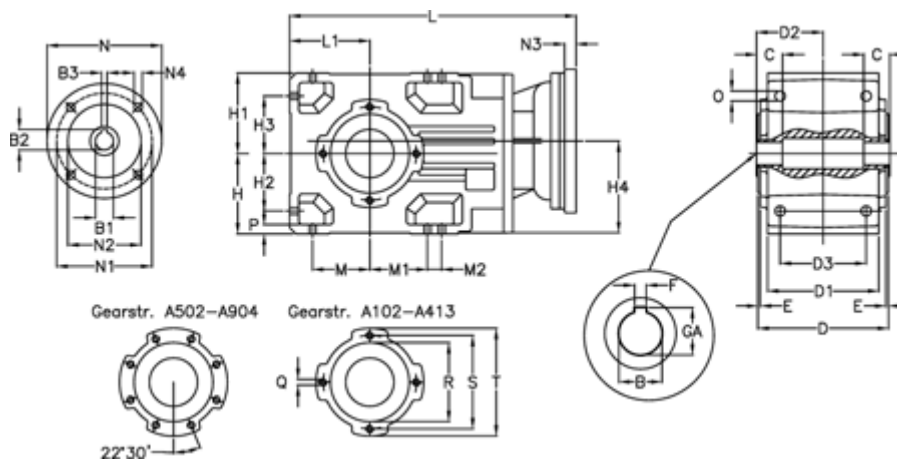

Varenummer: 29600303933220

Beskrivelse: Keglehjulsgear A302UH35-39,3-P63B5

Mål

| | | | | | |
|------------|----------------------|-----------|------------|------------|---------|
| B | = 35 | D2 = 80.0 | H3 = 63.0 | N1 = 115 | S = 115 |
| B1 | = 11 | D3 = 95 | H4 = 108.5 | N2 = 95 | T = 140 |
| B2 | = 12.8 | E = 3.0 | L = 333.0 | N3 = 0 | |
| B3 | = 4 | F = 10 | L1 = 90 | N4 = M8x19 | |
| Betegnelse | = A302UH35-xx-P63 B5 | GA = 38.3 | M = 63.0 | O = 12.0 | |
| C | = 25 | H = 90 | M1 = 63.0 | P = 11 | |
| D | = 156 | H1 = 90 | M2 = 22 | Q = M8x15 | |
| D1 | = 130 | H2 = 63.0 | N = 140 | R = 95 | |